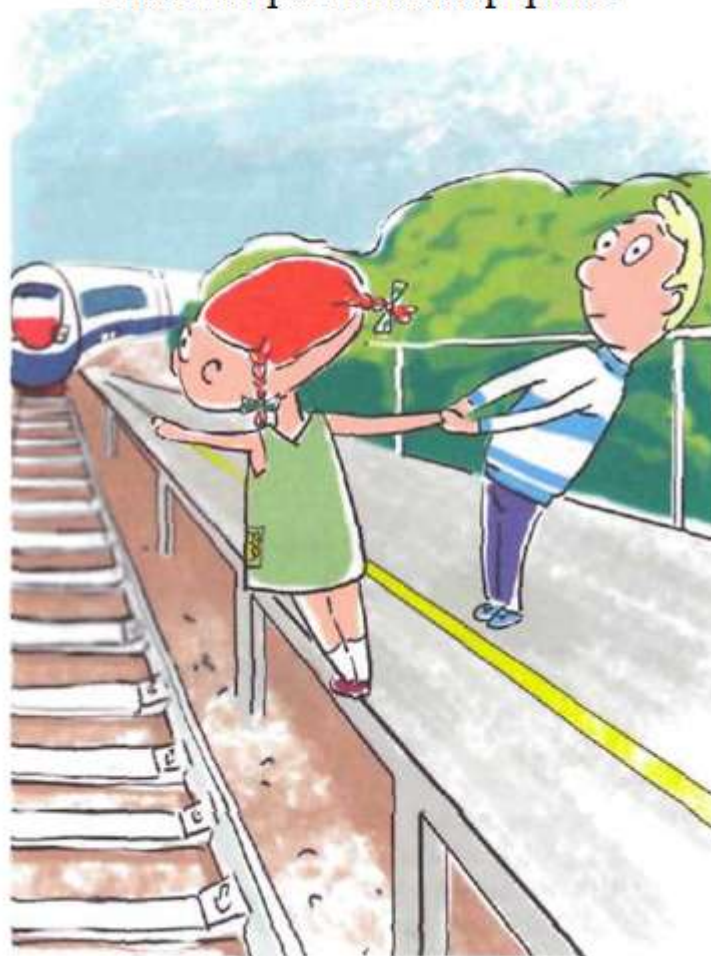

- убедись, что в зоне видимости нет движущегося поезда!
- внимательно следи за световыми и звуковыми сигналами, подаваемыми техническими средствами или работниками железнодорожного транспорта!

Не используй наушники и мобильные телефоны при переходе через железнодорожные пути!

Не переходи железнодорожные пути на красный свет светофора!

|

Не пытайся проникнуть на пассажирскую платформу и железнодорожные пути в неустановленном месте!

Не ходи по железнодорожным путям!

Не подлезай под пассажирскими  
платформами и железнодорожным  
подвижным составом!

Не перелезай через автосцепные устройства  
между вагонами!

Не заходи за линию безопасности у края  
пассажирской платформы!

Не бегай по пассажирской платформе  
рядом с прибывающим  
или отправляющимся поездом!  
Не устраивай различные подвижные игры!

Не прыгай с пассажирской платформы на  
железнодорожные пути!

Не поднимайся на опоры и специальные конструкции контактной сети и воздушных линий и искусственных сооружений!

Не поднимайся на крыши вагонов поездов!